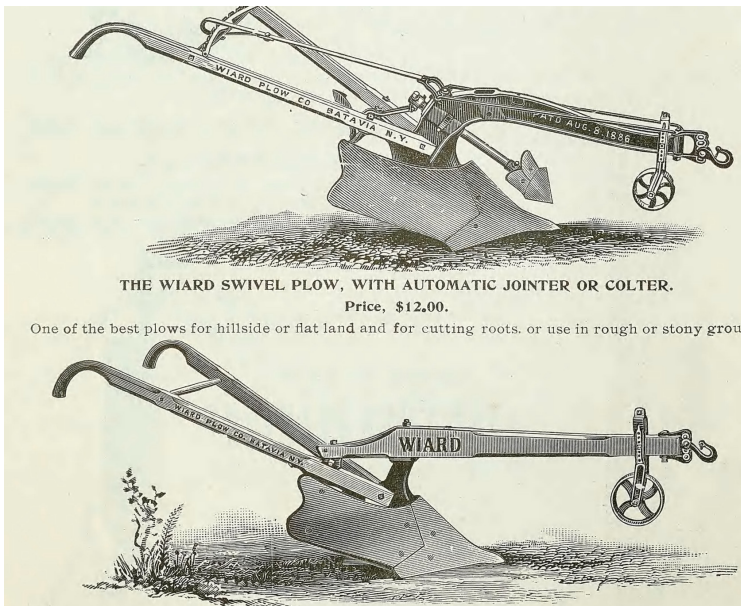

golde

- Erein aurretik lurra iraultzeko erabiltzen den tresna, aberrek edo traktoreek arrastaka eramaten duten burdinazko pieza batez osatua.
- Egun batean goldatzen den lurraren neurria.

Erein aurretik lurra iraultzeko erabiltzen den tresna, aberrek edo traktoreek arrastaka eramaten duten burdinazko pieza batez osatua.

Egun batean goldatzen den
lurraren neurria.