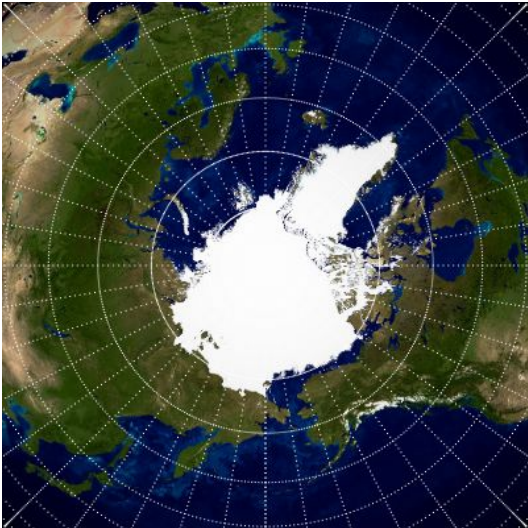

Ipar eta hego goi- latitudeetako izotz-kasko edo izotzez estalitako eremu bietako bakoitza.

Irudia: Ipar hemisferioko kasko polarra. Kredituak:Ojw-English Wikipedia

Revision #5

Created 15 December 2024 14:11:53 by Admin